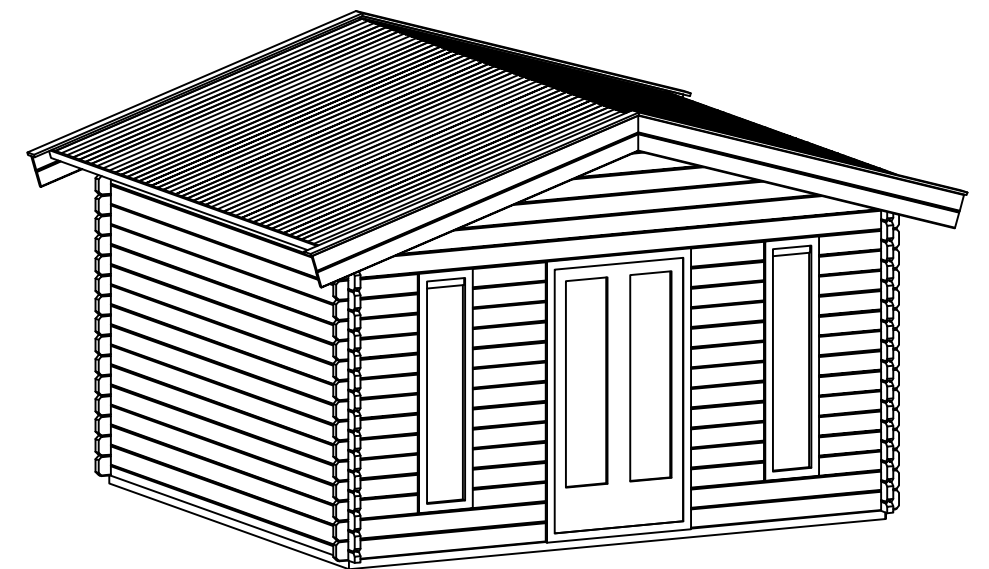

vooraanzicht / front view / vorderansicht

(L) zijaanzicht / side view / seiten ansicht

achteraanzicht / rear view / hinterseite

(R) zijaanzicht / side view / seiten ansicht

Plattegrond / Plan

Blokhut / Log cabin - Nebraska

Omschrijving / Description:
400 x 300/350/400cm 44 & 68mm
Onderdeel / Component:
Bouwtekening / Construction drawing
Dealer:
Ref.:

Ordernr.:
Schaal / Scale:
BLAD NR.:
01

LUGARDE[®]
©LUGARDE® Laren Holland
www.lugarde.com
sale@lugarde.nl
Simply the best