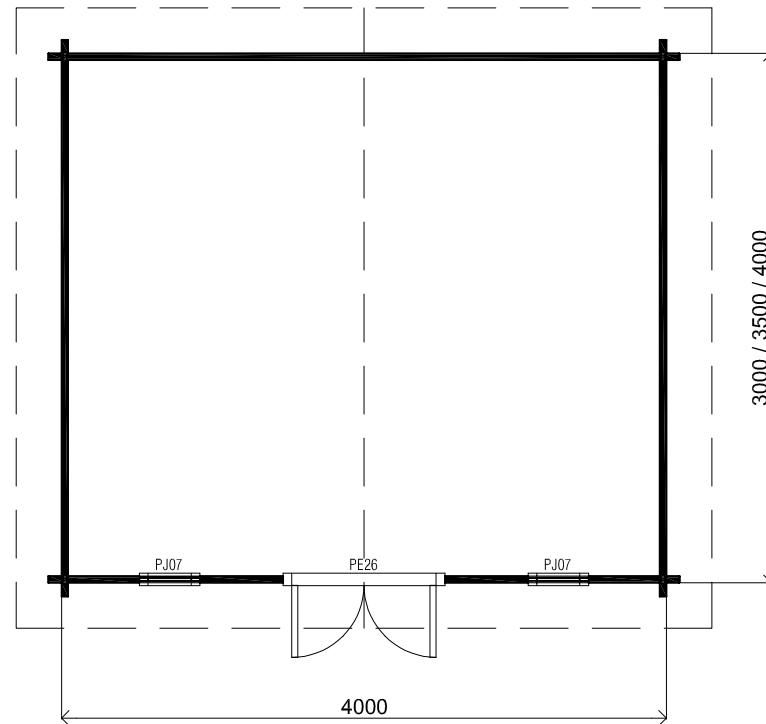

vooraanzicht / front view / vorderansicht

(L) zijaanzicht / side view / seiten ansicht

achteraanzicht / rear view / hinterseite

(R) zijaanzicht / side view / seiten ansicht

Plattegrond / Plan

Blokhut / Log cabin - Nebraska

Omschrijving / Description:
400 x 300/350/400cm 44 & 68mm
Onderdeel / Component:
Bouwtekening / Construction drawing
Dealer:
Ref.:

Ordernr.:
Schaal / Scale:
BLAD NR.:
01

LUGARDE[®]
©LUGARDE® Laren Holland
www.lugarde.com
sale@lugarde.nl
Simply the best