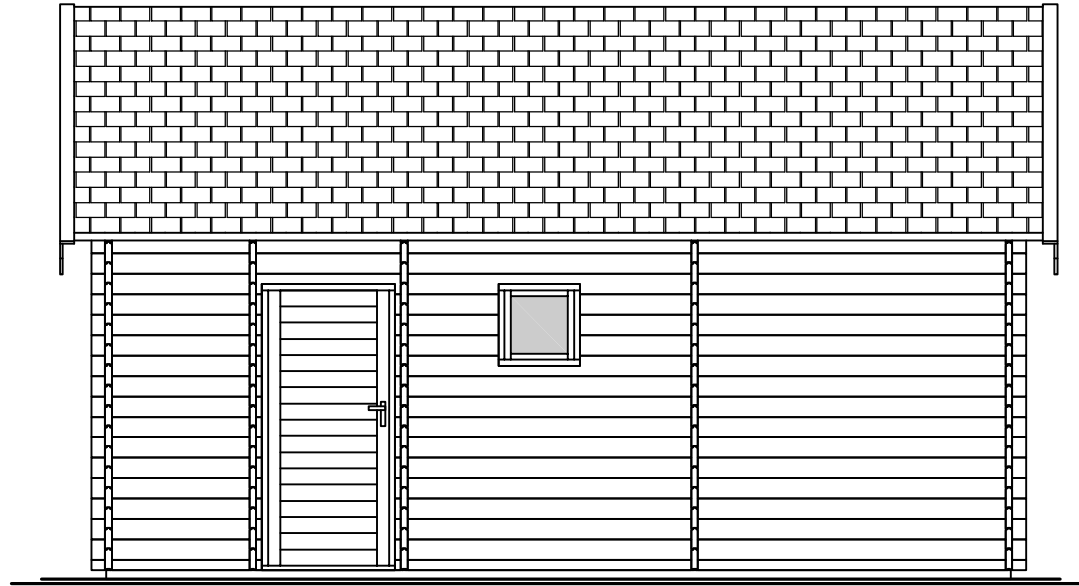

## "MADRID"

Blokhut/Log cabin

ca. 550x600cm

44mm BM21

68mm BM22

**LUGARDE**®

©LUGARDE® Laren Holland  
[www.lugarde.com](http://www.lugarde.com)  
[sale@lugarde.nl](mailto:sale@lugarde.nl)

*Simply the best*