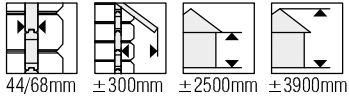

## "MADRID"

Blokhut/Log cabin

ca. 550x600cm

44mm BM21

68mm BM22

**LUGARDE**®

©LUGARDE® Laren Holland  
[www.lugarde.com](http://www.lugarde.com)  
[sale@lugarde.nl](mailto:sale@lugarde.nl)

*Simply the best*

zijaanzicht (I) side view (I)

vooraanzicht / front view