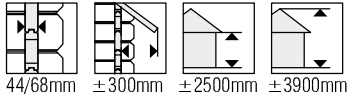

## "MADRID"

Blokhut/Log cabin

ca. 550x600cm

44mm BM21

68mm BM22

**LUGARDE**®

©LUGARDE® Laren Holland  
[www.lugarde.com](http://www.lugarde.com)  
[sale@lugarde.nl](mailto:sale@lugarde.nl)

*Simply the best*

zijaanzicht (r) side view (r)

achteraanzicht / rear view