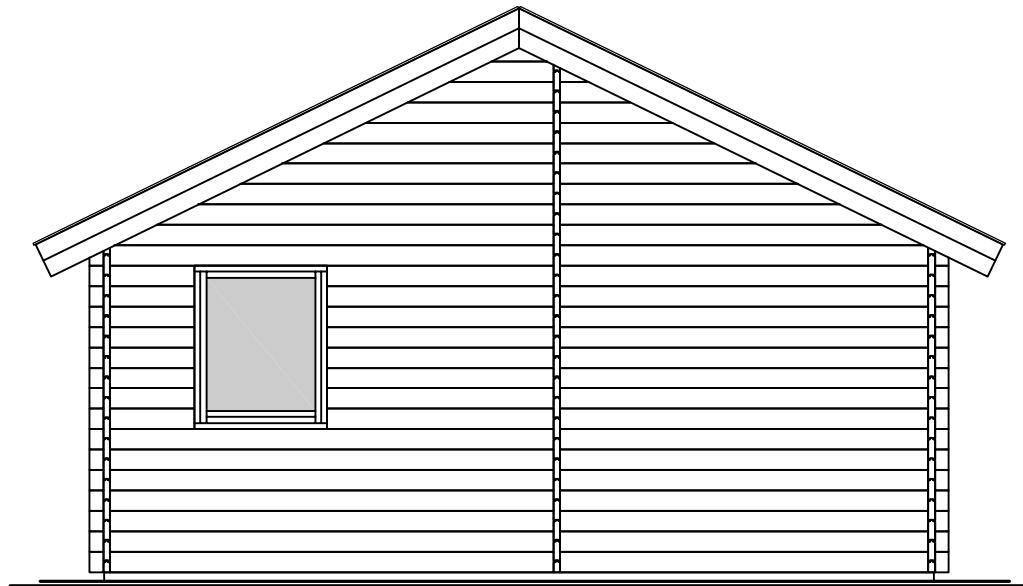

## "MADRID"

Blokhut/Log cabin

ca. 550x600cm

44mm BM21

68mm BM22

**LUGARDE**®

©LUGARDE® Laren Holland  
[www.lugarde.com](http://www.lugarde.com)  
[sale@lugarde.nl](mailto:sale@lugarde.nl)

*Simply the best*

zijaanzicht (r) side view (r)

achteraanzicht / rear view