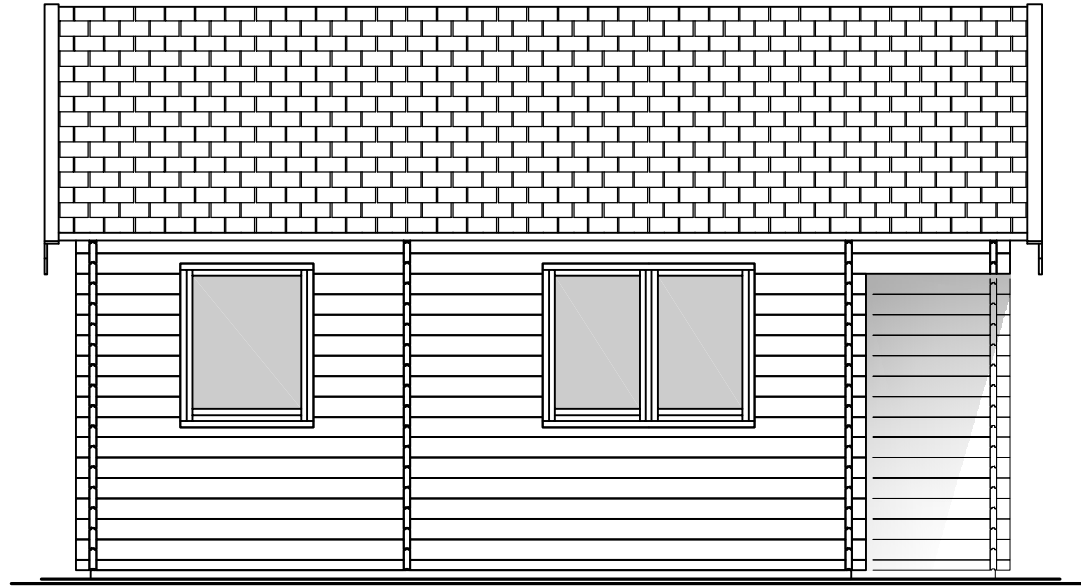

## "MADRID"

Blokhut/Log cabin

ca. 550x600cm

44mm BM21

68mm BM22

**LUGARDE**®

©LUGARDE® Laren Holland  
[www.lugarde.com](http://www.lugarde.com)  
[sale@lugarde.nl](mailto:sale@lugarde.nl)

*Simply the best*

zijaanzicht (I) side view (I)

vooraanzicht / front view