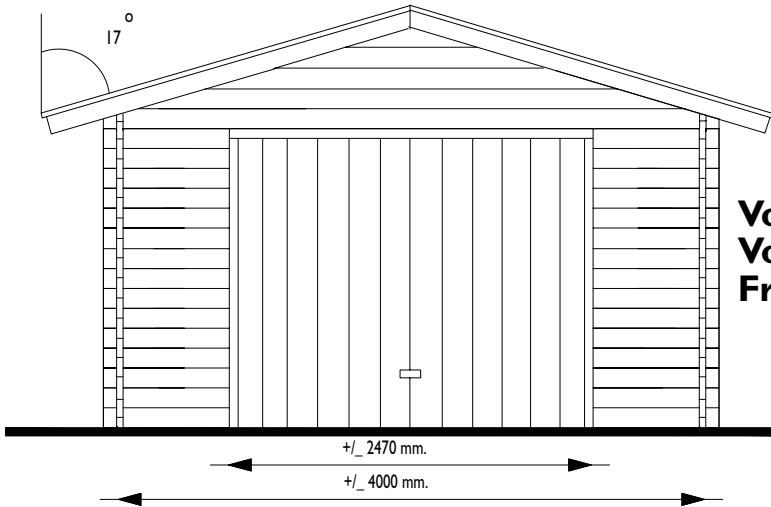

+/- 2,150 mm.
+/- 3,000 mm.

Zij aanzicht
Seiten Ansicht
Side view

+/- 2,470 mm.
+/- 4,000 mm.

Voor aanzicht
Vorder Ansicht
Front view

Gewicht
Weight: 1500 kg

Oppervlak
Oberfläche
Area: 22 m²

Inhoud
Inhalt
Contents: ± 56 m³