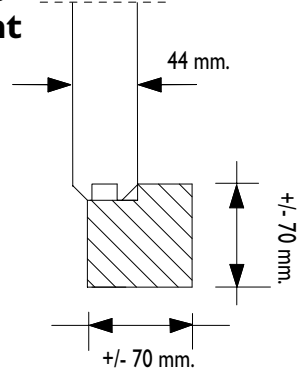

+/- 2,150 mm.
+/- 3,000 mm.

Zij aanzicht
Seiten Ansicht
Side view

+/- 2,470 mm.
+/- 4,000 mm.

Voor aanzicht
Vorder Ansicht
Front view

Gewicht
Weight: 1500 kg

Oppervlak
Oberfläche
Area: 22 m²

Inhoud
Inhalt
Contents: ± 56 m³