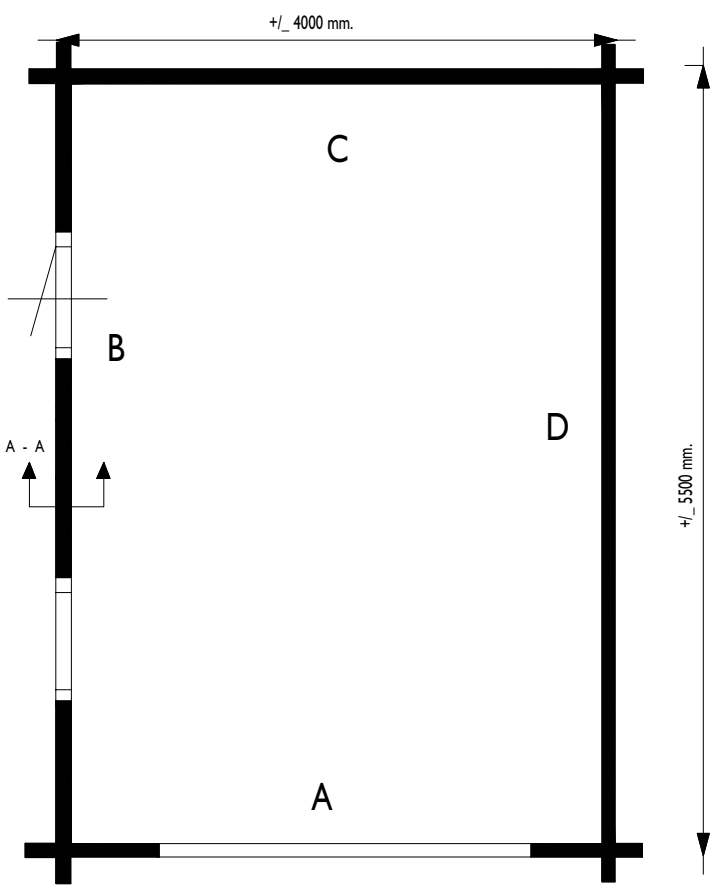

+/- 2,150 mm.
+/- 3,000 mm.

Zij aanzicht
Seiten Ansicht
Side view

+/- 2,470 mm.
+/- 4,000 mm.

Voor aanzicht
Vorder Ansicht
Front view

Gewicht
Weight: 1500 kg

Oppervlak
Oberfläche
Area: 22 m²

Inhoud
Inhalt
Contents: ± 56 m³