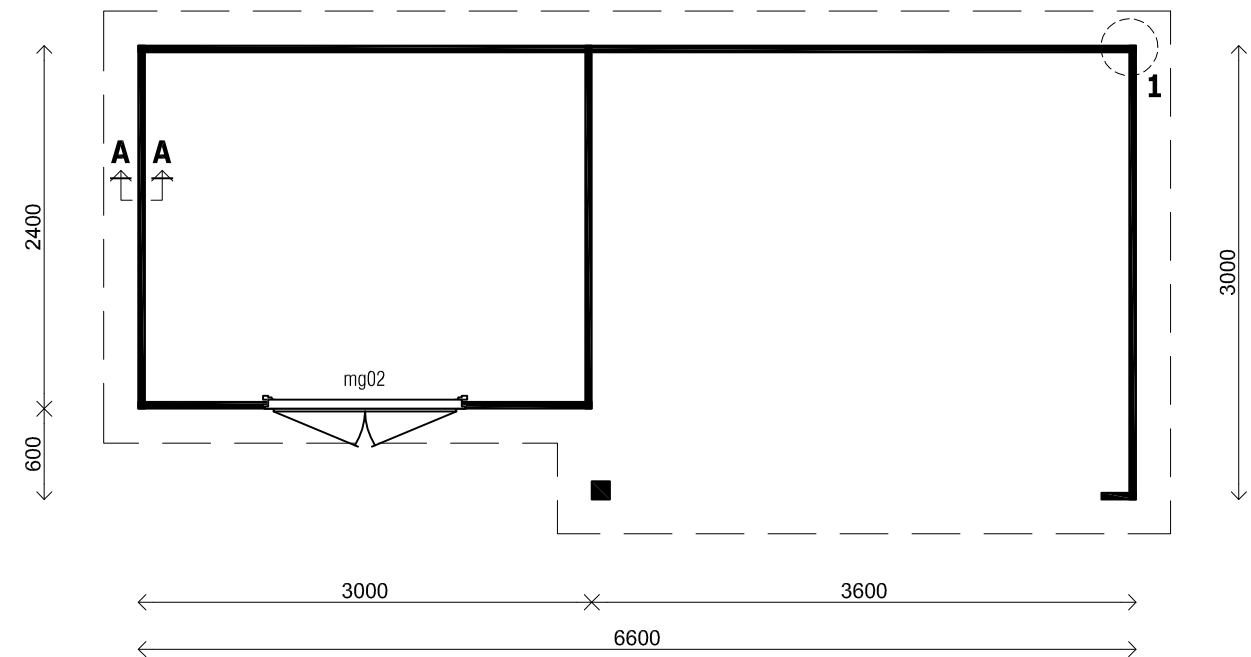

(L) Zijaanzicht / Side view / Seiten ansicht

Voor-aanzicht / Front view / Vorderansicht

(R) Zijaanzicht / Side view / Seiten ansicht

Achteraanzicht / Rear view / Hinterseite

Prima JULIA

Omschrijving / Description:
ca. 300 x 660cm / 28 & 44mm
Onderdeel / Component:
Bouwtekening / Construction drawing
Dealer:
Lugarde
Ref.:
28mm: PJ17 / 44mm: PJ18

Ordernr.:
.....
Schaal / Scale:
1:50
BLAD NR.:
BT

LUGARDE®
©LUGARDE® Laren Holland
www.lugarde.com
sale@lugarde.nl
Simply the best