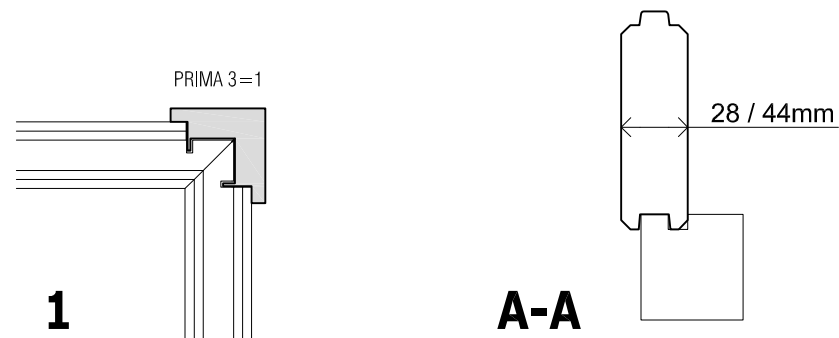

(L) Zijaanzicht / Side view / Seiten ansicht

Voor-aanzicht / Front view / Vorderansicht

(R) Zijaanzicht / Side view / Seiten ansicht

Achteraanzicht / Rear view / Hinterseite

Prima JULIA

Omschrijving / Description:
ca. 300 x 660cm / 28 & 44mm
Onderdeel / Component:
Bouwtekening / Construction drawing
Dealer:
Lugarde
Ref.:
28mm: PJ17 / 44mm: PJ18

Ordernr.:
.....
Schaal / Scale:
1:50
BLAD NR.:
BT

LUGARDE®
©LUGARDE® Laren Holland
www.lugarde.com
sale@lugarde.nl
Simply the best