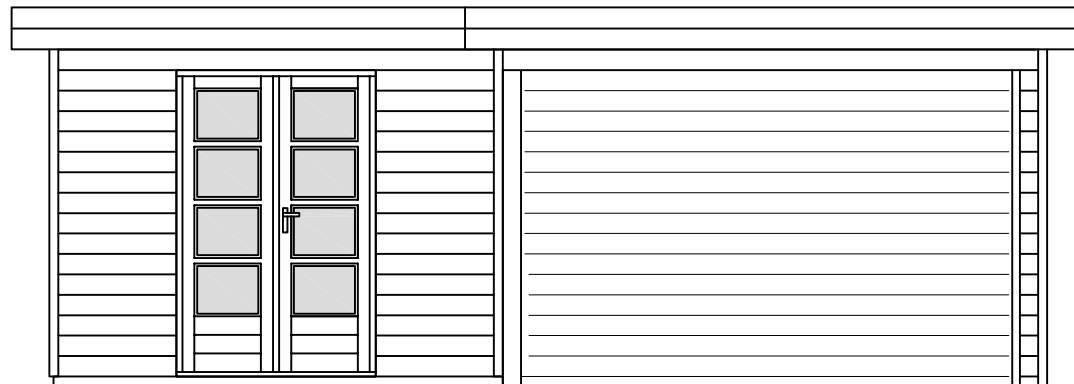

(L) Zijaanzicht / Side view / Seiten ansicht

Voor-aanzicht / Front view / Vorderansicht

(R) Zijaanzicht / Side view / Seiten ansicht

Achteraanzicht / Rear view / Hinterseite

Prima JULIA

Omschrijving / Description:
ca. 300 x 660cm / 28 & 44mm
Onderdeel / Component:
Bouwtekening / Construction drawing
Dealer:
Lugarde
Ref.:
28mm: PJ17 / 44mm: PJ18

Ordernr.:
.....
Schaal / Scale:
1:50
BLAD NR.:
BT

LUGARDE®
©LUGARDE® Laren Holland
www.lugarde.com
sale@lugarde.nl
Simply the best