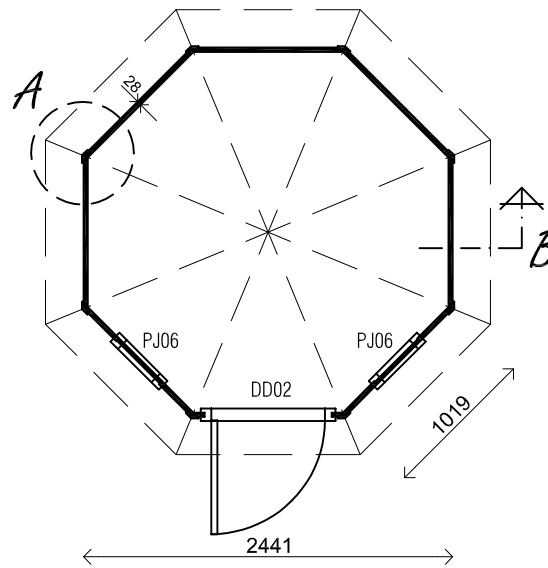

(L) Zijaanzicht / Side view / Seiten ansicht

Vooraanzicht / Front view / Vorderansicht

(R) Zijaanzicht / Side view / Seiten ansicht

Achteraanzicht / Rear view / Hinterseite

Plattegrond / Plan

Prima Ø250

A

B

Omschrijving / Description:
 Ø250cm 28mm
 Onderdeel / Component:
 Bouwtekening / Construction drawing
 Dealer:
 Dealer
 Ref.:
 1xDD02 2xPJ06

Ordernr.:
 Ordernr
 Schaal / Scale:
 1: 50

BLAD NR.:
 BT

LUGARDE®