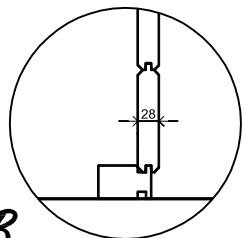

(L) Zijaanzicht / Side view / Seiten ansicht

Vooraanzicht / Front view / Vorderansicht

(R) Zijaanzicht / Side view / Seiten ansicht

Achteraanzicht / Rear view / Hinterseite

Plattegrond / Plan

Prima Ø250

A

B

Omschrijving / Description:
 Ø250cm 28mm
 Onderdeel / Component:
 Bouwtekening / Construction drawing
 Dealer:
 Dealer
 Ref.:
 1xDD02 2xPJ06

Ordernr.:
 Ordernr
 Schaal / Scale:
 1: 50

BLAD NR.:
 BT

LUGARDE®