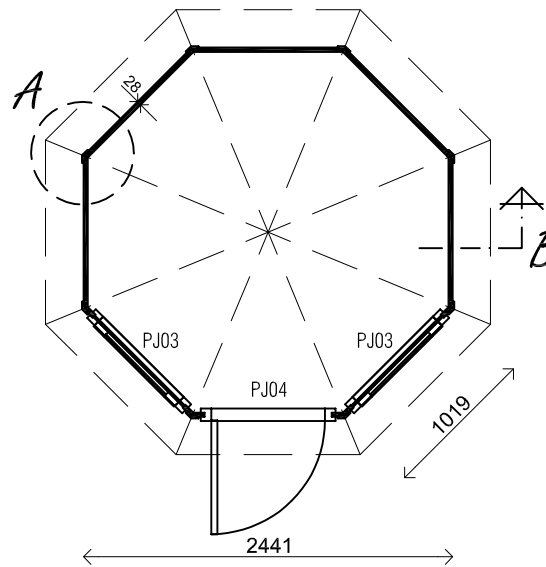

(L) Zijaanzicht / Side view / Seiten ansicht

Vooraanzicht / Front view / Vorderansicht

(R) Zijaanzicht / Side view / Seiten ansicht

Achteraanzicht / Rear view / Hinterseite

Plattegrond / Plan

Prima Ø250

A

B

Omschrijving / Description:
 Ø250cm 28mm
 Onderdeel / Component:
 Bouwtekening / Construction drawing
 Dealer:
 Dealer
 Ref.:
 1xPJ04 2xPJ03

Ordernr.:
 Ordernr
 Schaal / Scale:
 1: 50

BLAD NR.:
 BT

LUGARDE®