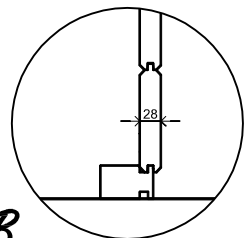

(L) Zijaanzicht / Side view / Seiten ansicht

Vooraanzicht / Front view / Vorderansicht

(R) Zijaanzicht / Side view / Seiten ansicht

Achteraanzicht / Rear view / Hinterseite

Plattegrond / Plan

Prima Ø250

A

B

Omschrijving / Description:
 Ø250cm 28mm
 Onderdeel / Component:
 Bouwtekening / Construction drawing
 Dealer:
 Dealer
 Ref.:
 1xPJ04 2xPJ03

Ordernr.:
 Ordernr
 Schaal / Scale:
 1: 50

BLAD NR.:
 BT

LUGARDE®