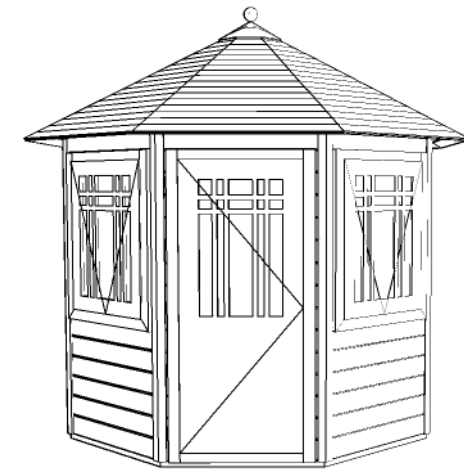

(L) Zijaanzicht / Side view / Seiten ansicht

Vooraanzicht / Front view / Vorderansicht

(R) Zijaanzicht / Side view / Seiten ansicht

Achteraanzicht / Rear view / Hinterseite

Plattegrond / Plan

Prima Ø250

A

B

Omschrijving / Description:
 Ø250cm 28mm
 Onderdeel / Component:
 Bouwtekening / Construction drawing
 Dealer:
 Dealer
 Ref.:
 1xPJ04 2xPJ03

Ordernr.:
 Ordernr
 Schaal / Scale:
 1: 50

BLAD NR.:
 BT

LUGARDE®