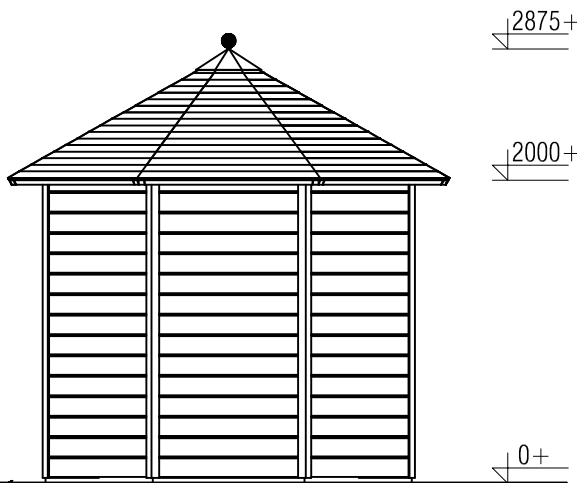

(L) Zijaanzicht / Side view / Seiten ansicht

Vooraanzicht / Front view / Vorderansicht

(R) Zijaanzicht / Side view / Seiten ansicht

Achteraanzicht / Rear view / Hinterseite

Plattegrond / Plan

Prima Ø250

A

B

Omschrijving / Description:
 Ø250cm 28mm
 Onderdeel / Component:
 Bouwtekening / Construction drawing
 Dealer:
 Dealer
 Ref.:
 1xPJ04 2xPJ03

Ordernr.:
 Ordernr
 Schaal / Scale:
 1: 50

BLAD NR.:
 BT

LUGARDE®