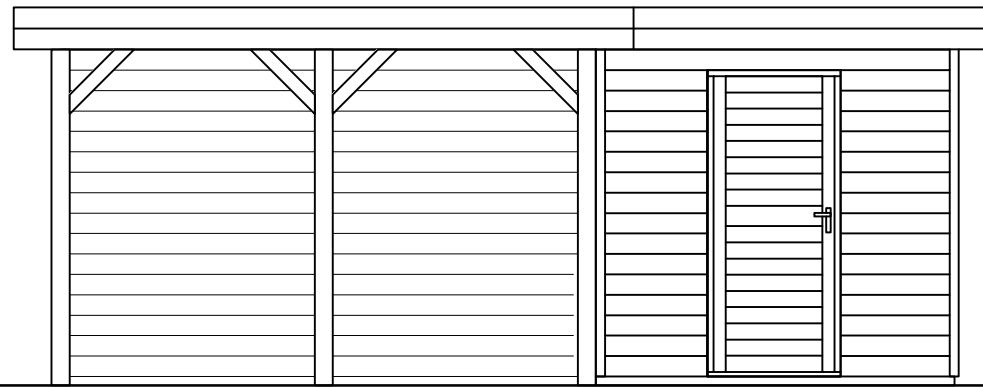

(L) Zijaanzicht / Side view / Seiten ansicht

Voor-aanzicht / Front view / Vorderansicht

(R) Zijaanzicht / Side view / Seiten ansicht

Achter-aanzicht / Rear view / Hinterseite

2500+

Peil 0+

Plattegrond / Plan

1

A-A

Prima JAKE

Omschrijving / Description:
ca. 300 x 600cm / 28 & 44mm
Onderdeel / Component:
Bouwtekening / Construction drawing
Dealer:
Lugarde
Ref.:
28mm: PJ13 / 44mm: PJ14

Ordernr.:
.....
Schaal / Scale:
1:50
BLAD NR.:
BT