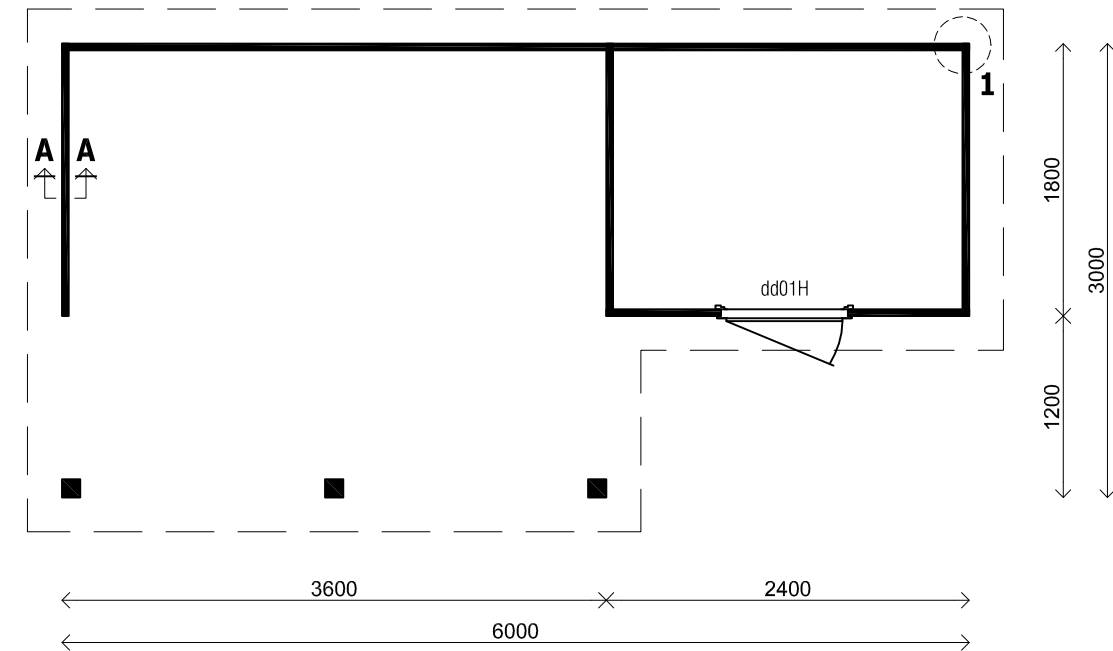

(L) Zijaanzicht / Side view / Seiten ansicht

Voor-aanzicht / Front view / Vorderansicht

(R) Zijaanzicht / Side view / Seiten ansicht

Achter-aanzicht / Rear view / Hinterseite

2500+

Peil 0+

Plattegrond / Plan

1

A-A

Prima JAKE

Omschrijving / Description:
ca. 300 x 600cm / 28 & 44mm
Onderdeel / Component:
Bouwtekening / Construction drawing
Dealer:
Lugarde
Ref.:
28mm: PJ13 / 44mm: PJ14

Ordernr.:
.....
Schaal / Scale:
1:50
BLAD NR.:
BT