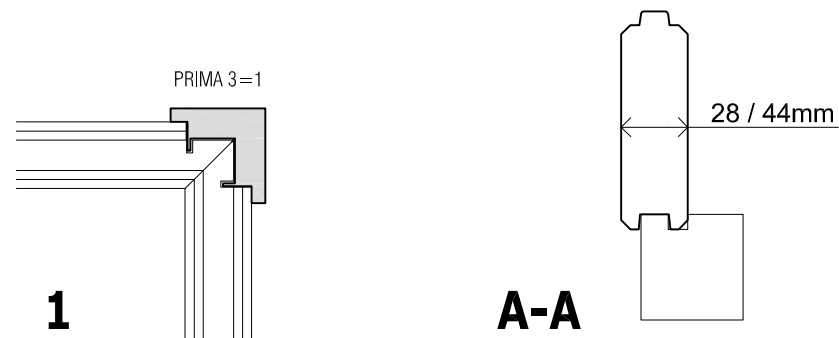

(L) Zijaanzicht / Side view / Seiten ansicht

Voor-aanzicht / Front view / Vorderansicht

(R) Zijaanzicht / Side view / Seiten ansicht

Achter-aanzicht / Rear view / Hinterseite

2500+

Peil 0+

Plattegrond / Plan

1

A-A

Prima JAKE

Omschrijving / Description:
ca. 300 x 600cm / 28 & 44mm
Onderdeel / Component:
Bouwtekening / Construction drawing
Dealer:
Lugarde
Ref.:
28mm: PJ13 / 44mm: PJ14

Ordernr.:
.....
Schaal / Scale:
1:50
BLAD NR.:
BT