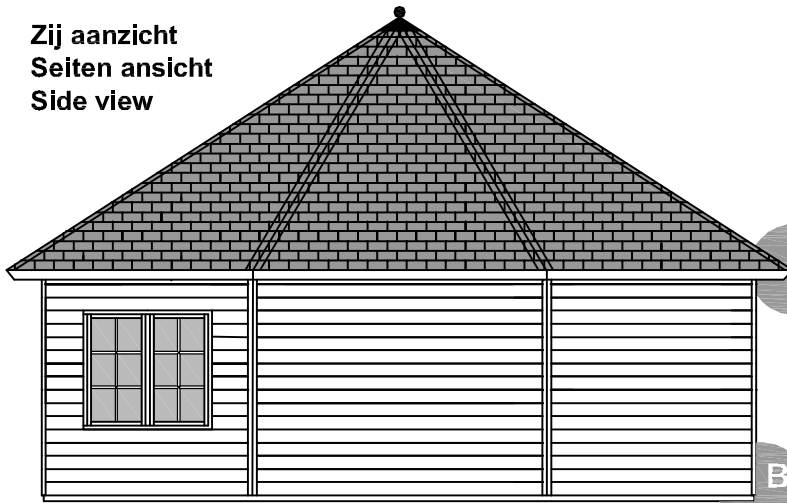

Zij aanzicht
Seiten ansicht
Side view

Gewicht
Weight : 2100 kg.

Oppervlakte
Oberfläche
Area +/- 44 m²

Inhoud
Inhalt
Contents : +/- 140 m³