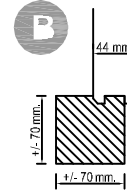

Zij aanzicht
Seiten ansicht
Side view

Gewicht
Weight : 2100 kg.

Oppervlakte
Oberfläche
Area +/- 44 m²

Inhoud
Inhalt
Contents : +/- 140 m³