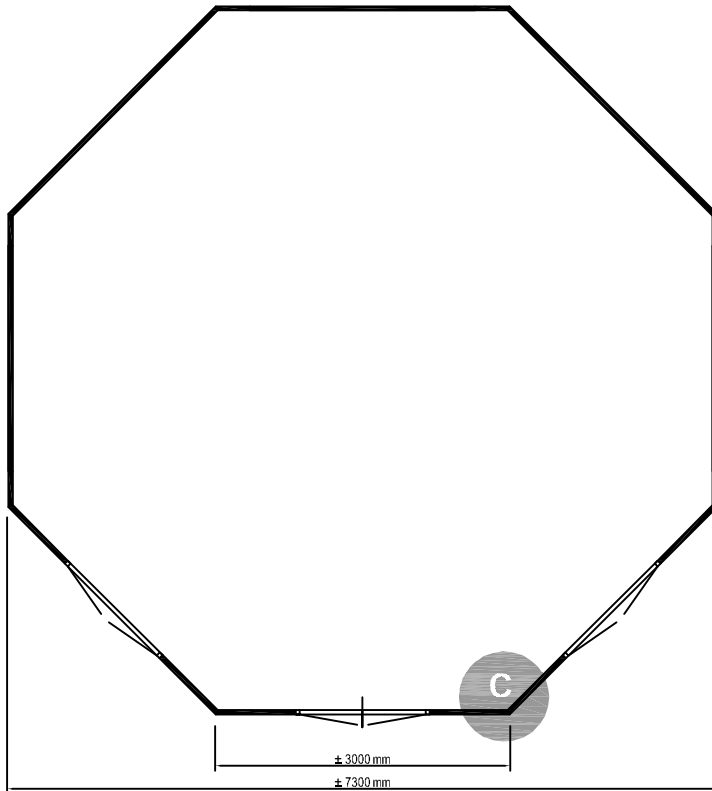

LU GARDE®
LUGARDE HOLLAND
Tel./Phone ++31 (0)573 40 18 00
www.lugarde.com

PRIMA
Grand Seven