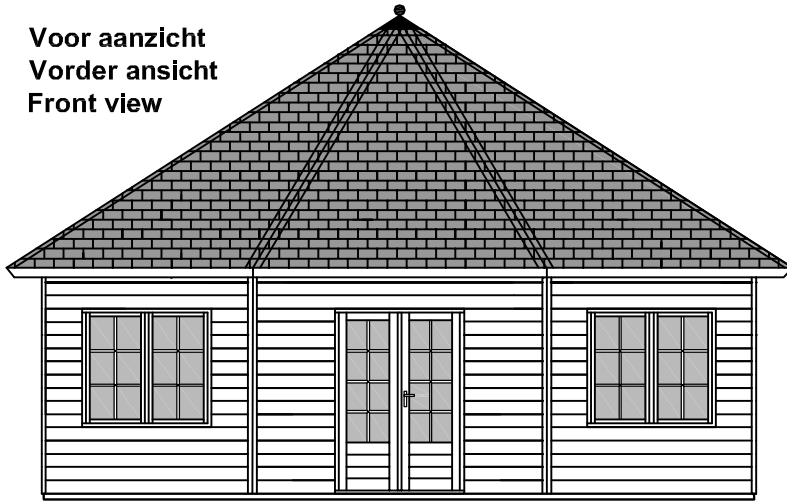

Voor aanzicht
Vorder ansicht
Front view

+/- 2450 mm.
+/- 5050 mm.

Shinglesdak
Schindeldach
Shingleroof