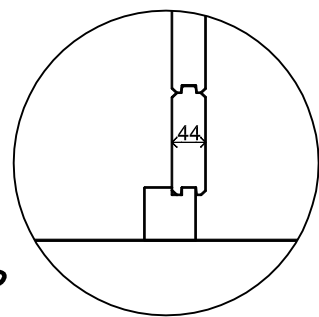

(L) Zijaanzicht / Side view / Seiten ansicht

Vooraanzicht / Front view / Vorderansicht

(R) Zijaanzicht / Side view / Seiten ansicht

Achteraanzicht / Rear view / Hinterseite

Plattegrond / Plan

Prima Ø350

Omschrijving / Description:
Prima Ø350cm 44mm
Onderdeel / Component:
Bouwtekening / Construction drawing
Dealer:
dealer
Ref.:
1xPE28H 3xPE27

Ordernr.:
ordernr
Schaal / Scale:
1:50
BLAD NR.:
BT

LUGARDE®

©LUGARDE® Laren Holland
www.lugarde.com
sale@lugarde.nl

Simply the best