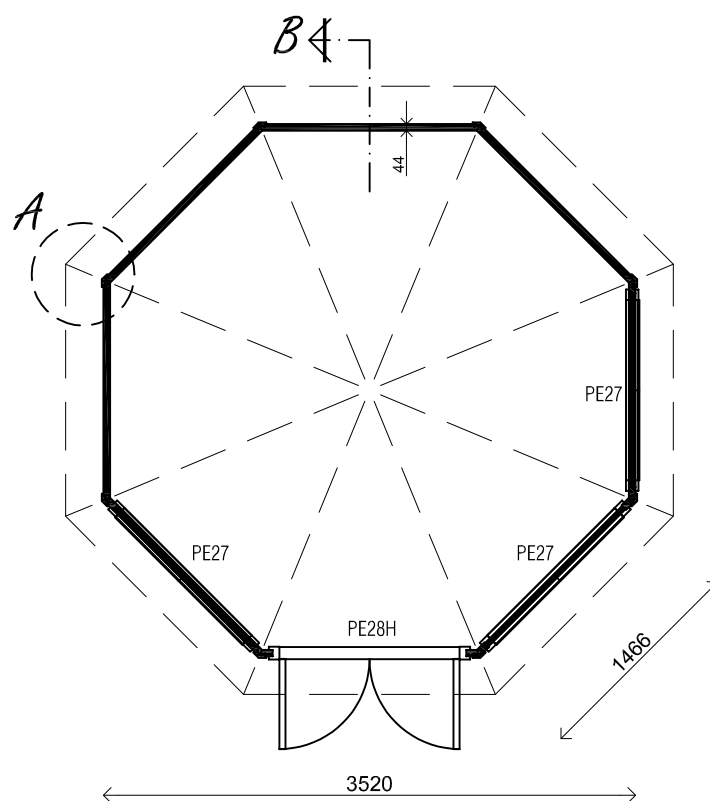

(L) Zijaanzicht / Side view / Seiten ansicht

Vooraanzicht / Front view / Vorderansicht

(R) Zijaanzicht / Side view / Seiten ansicht

Achteraanzicht / Rear view / Hinterseite

Plattegrond / Plan

Prima Ø350

Omschrijving / Description:
Prima Ø350cm 44mm
Onderdeel / Component:
Bouwtekening / Construction drawing
Dealer:
dealer
Ref.:
1xPE28H 3xPE27

Ordernr.:
ordernr
Schaal / Scale:
1:50
BLAD NR.:
BT

LUGARDE®

©LUGARDE® Laren Holland
www.lugarde.com
sale@lugarde.nl

Simply the best