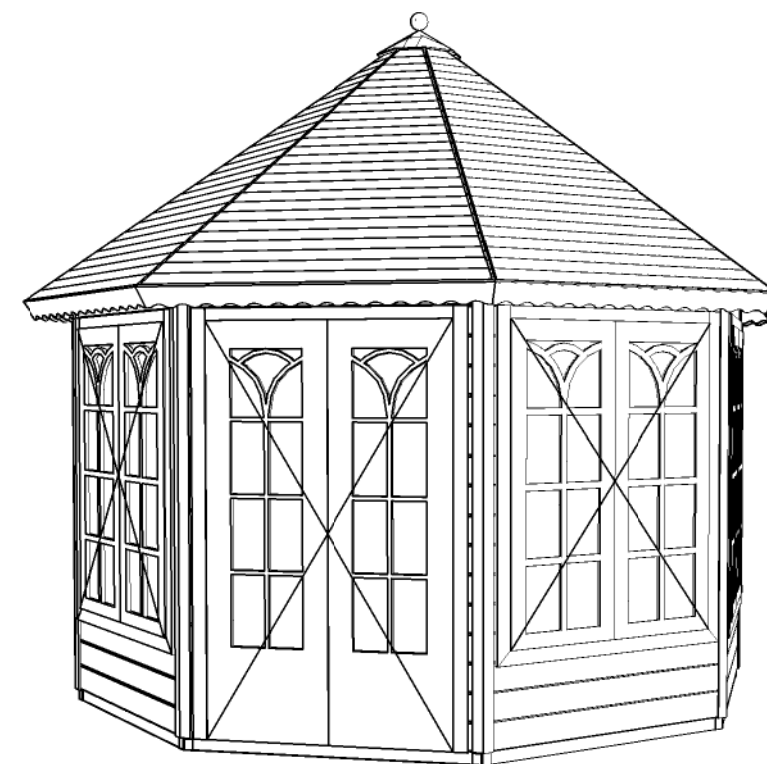

(L) Zijaanzicht / Side view / Seiten ansicht

Vooraanzicht / Front view / Vorderansicht

(R) Zijaanzicht / Side view / Seiten ansicht

Achteraanzicht / Rear view / Hinterseite

Plattegrond / Plan

Prima Ø350

Omschrijving / Description:
Prima Ø350cm 44mm
Onderdeel / Component:
Bouwtekening / Construction drawing
Dealer:
dealer
Ref.:
1xPE28H 3xPE27

Ordernr.:
ordernr
Schaal / Scale:
1:50
BLAD NR.:
BT

LUGARDE®

©LUGARDE® Laren Holland
www.lugarde.com
sale@lugarde.nl

Simply the best