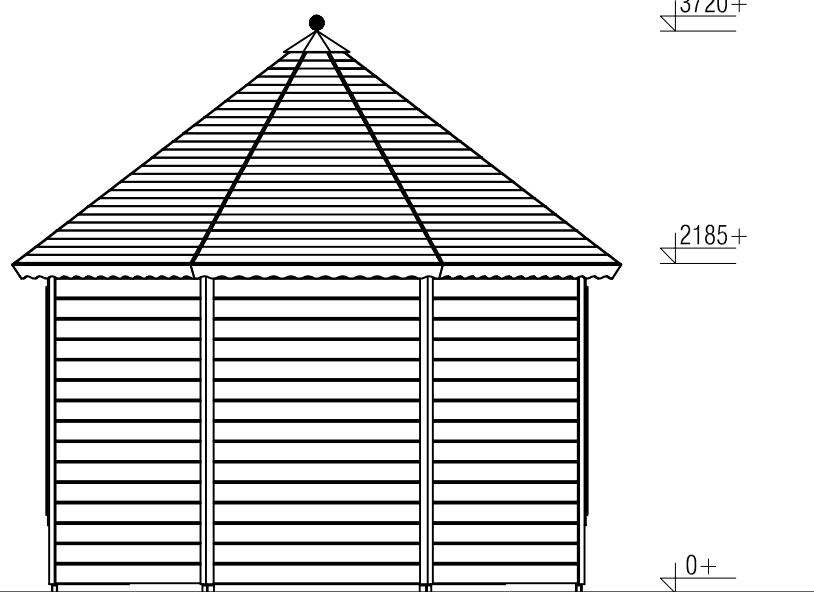

(L) Zijaanzicht / Side view / Seiten ansicht

Vooraanzicht / Front view / Vorderansicht

(R) Zijaanzicht / Side view / Seiten ansicht

Achteraanzicht / Rear view / Hinterseite

Plattegrond / Plan

Prima Ø350

Omschrijving / Description:
Prima Ø350cm 44mm
Onderdeel / Component:
Bouwtekening / Construction drawing
Dealer:
dealer
Ref.:
1xPE28H 3xPE27

Ordernr.:
ordernr
Schaal / Scale:
1:50
BLAD NR.:
BT

LUGARDE®

©LUGARDE® Laren Holland
www.lugarde.com
sale@lugarde.nl

Simply the best