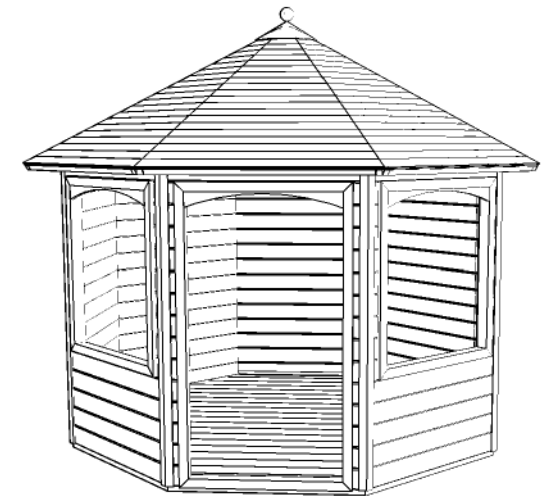

(L) Zijaanzicht / Side view / Seiten ansicht

Vooraanzicht / Front view / Vorderansicht

(R) Zijaanzicht / Side view / Seiten ansicht

Achteraanzicht / Rear view / Hinterseite

Plattegrond / Plan

Prima Christina

A

B

Omschrijving / Description:
Prima Christina Ø300cm 28mm
Onderdeel / Component:
Bouwtekening / Construction drawing
Dealer:
dealer
Ref.:
met kozijnen / incl frames

Ordernr.:
PC02 (2014)
Schaal / Scale:
1:50