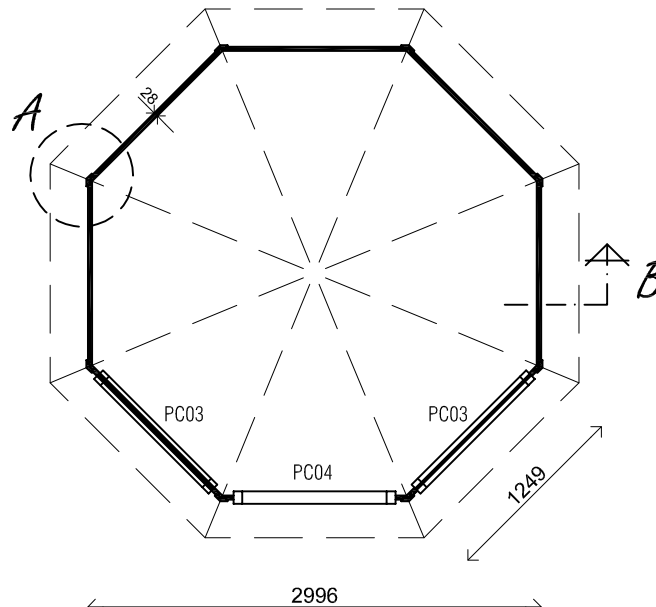

(L) Zijaanzicht / Side view / Seiten ansicht

Vooraanzicht / Front view / Vorderansicht

(R) Zijaanzicht / Side view / Seiten ansicht

Achteraanzicht / Rear view / Hinterseite

Plattegrond / Plan

Prima Christina

A

B

Omschrijving / Description:
Prima Christina Ø300cm 28mm
Onderdeel / Component:
Bouwtekening / Construction drawing
Dealer:
dealer
Ref.:
met kozijnen / incl frames

Ordernr.:
PC02 (2014)
Schaal / Scale:
1:50