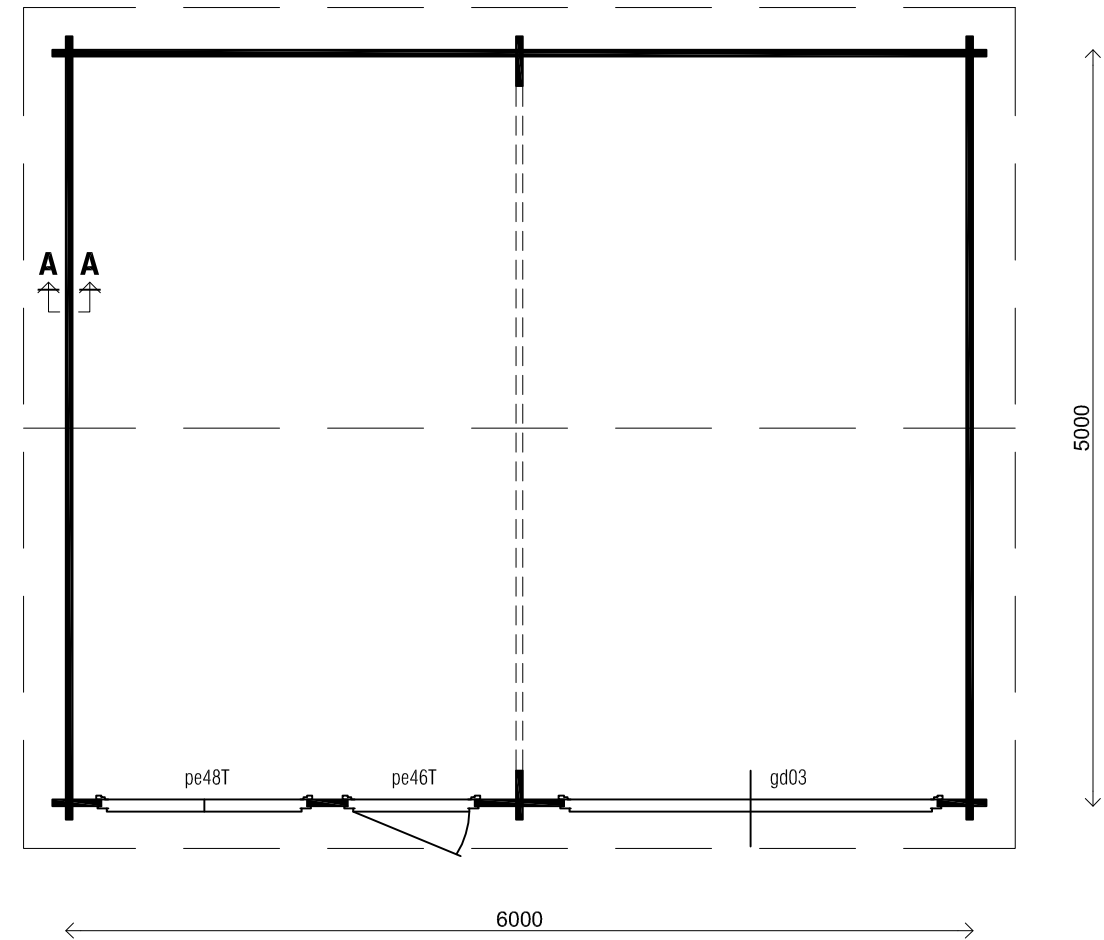

(L) Zijaanzicht / Side view / Seiten ansicht

Vooraanzicht / Front view / Vorderansicht

(R) Zijaanzicht / Side view / Seiten ansicht

Achteraanzicht / Rear view / Hinterseite

3400+

2500+

Plattegrond / Plan

A-A

Garage Birmingham (2011)

Omschrijving / Description:
ca. 500 x 600 cm / 44 & 68mm
Onderdeel / Component:
Bouwtekening / Construction drawing
Dealer:
Lugarde
Ref.:
44mm: BG12 / 68mm: BG13

Ordernr.:
.....
Schaal / Scale:
1:50
BLAD NR.:
BT