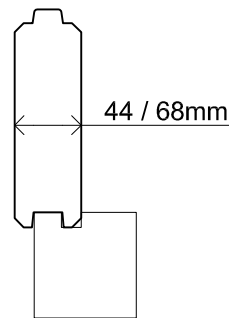

(L) Zijaanzicht / Side view / Seiten ansicht

Vooraanzicht / Front view / Vorderansicht

(R) Zijaanzicht / Side view / Seiten ansicht

Achteraanzicht / Rear view / Hinterseite

3400+

2500+

Plattegrond / Plan

A-A

Garage Birmingham (2011)

Omschrijving / Description:
ca. 500 x 600 cm / 44 & 68mm
Onderdeel / Component:
Bouwtekening / Construction drawing
Dealer:
Lugarde
Ref.:
44mm: BG12 / 68mm: BG13

Ordernr.:
.....
Schaal / Scale:
1:50
BLAD NR.:
BT