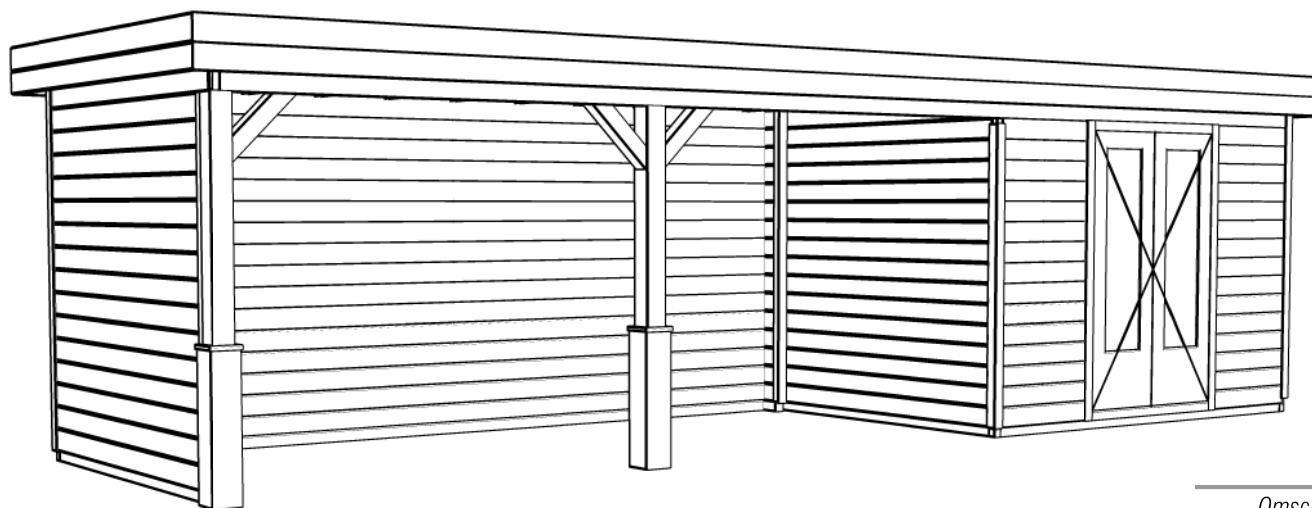

Ordernr.:
Ordernr
Schaal / Scale:
1:50

BLAD NR.:
BT

LUGARDE®

©LUGARDE® Laren Holland
www.lugarde.com
sale@lugarde.nl

Simply the best

Achteraanzicht / Rear view / Hinterseite

(L) Zijaanzicht / Side view / Seiten ansicht

Prima maatwerk/custom

Omschrijving / Description:
240x840 cm / 44mm
Onderdeel / Component:
Bouwtekening / Construction drawing
Dealer:
Dealer
Ref.:
p50 LO

Ordernr.:
Ordernr
Schaal / Scale:
1:50
BLAD NR.:
BT