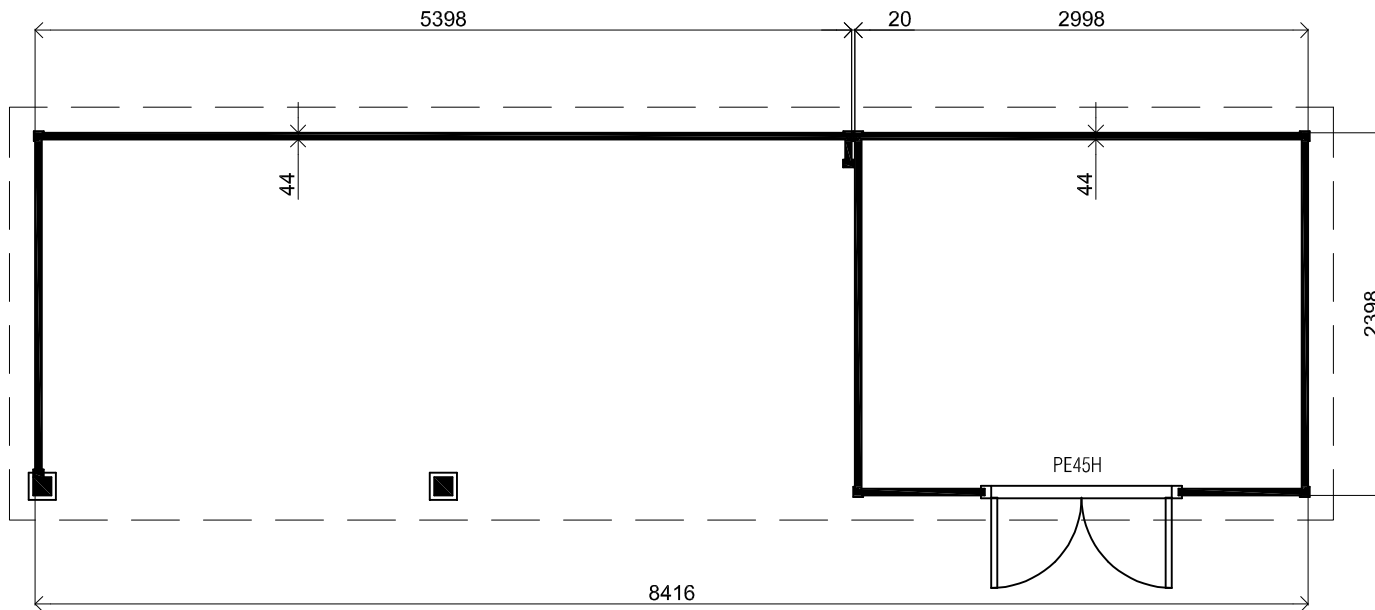

Vooraanzicht / Front view / Vorderansicht

(R) Zijaanzicht / Side view / Seiten ansicht

Plattegrond / Plan

Prima maatwerk/custom

Omschrijving / Description:
240x840 cm / 44mm
Onderdeel / Component:
Bouwtekening / Construction drawing
Dealer:
Dealer
Ref.:
p50 LO

Ordernr.:
Ordernr
Schaal / Scale:
1:50

BLAD NR.:
BT

LUGARDE®

©LUGARDE® Laren Holland
www.lugarde.com
sale@lugarde.nl

Simply the best

Achteraanzicht / Rear view / Hinterseite

(L) Zijaanzicht / Side view / Seiten ansicht

Prima maatwerk/custom

Omschrijving / Description:
240x840 cm / 44mm
Onderdeel / Component:
Bouwtekening / Construction drawing
Dealer:
Dealer
Ref.:
p50 LO

Ordernr.:
Ordernr
Schaal / Scale:
1:50
BLAD NR.:
BT