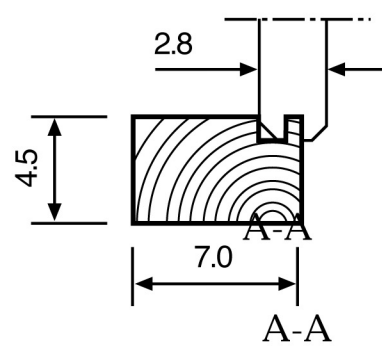

± 2700 mm
± 2150 mm

± 2400 mm
Voor aanzicht
Vorder Ansicht
Front view
± 2400 mm

± 3000 mm
Zij aanzicht
Seiten Ansicht
Side view

Gewicht
Weight: ± 600 kg.

Oppervlak
Oberfläche
Area: ± 7,0 m²

Inhoud
Inhalt
Contents: ± 17,1 m³

LUGARDE HOLLAND
Tel./Phone ++31(0)573 40 18 00

PRIMA © 2000
240 x 300 cm. *Fifth Avenue*