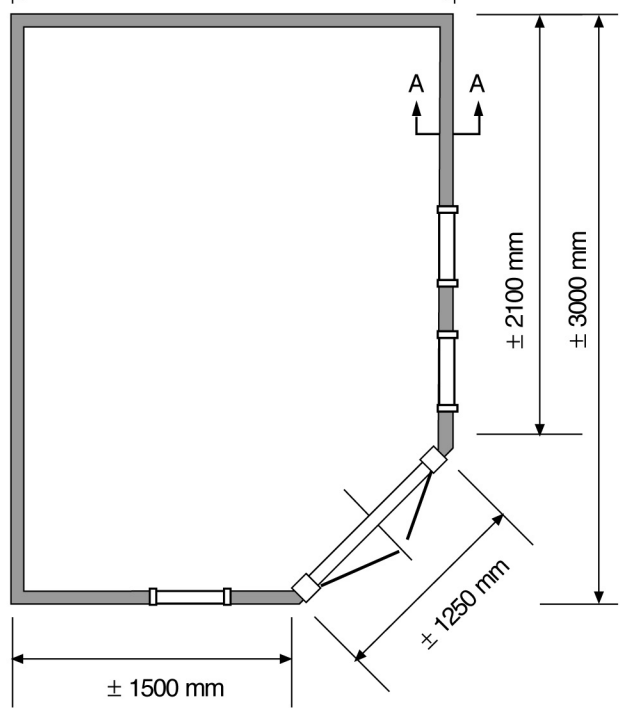

± 2700 mm
± 2150 mm

± 2400 mm
Voor aanzicht
Vorder Ansicht
Front view
± 2400 mm

± 3000 mm
Zij aanzicht
Seiten Ansicht
Side view

Gewicht
Weight: ± 600 kg.

Oppervlak
Oberfläche
Area: ± 7,0 m²

Inhoud
Inhalt
Contents: ± 17,1 m³

LUGARDE HOLLAND
Tel./Phone ++31(0)573 40 18 00

PRIMA © 2000
240 x 300 cm. *Fifth Avenue*